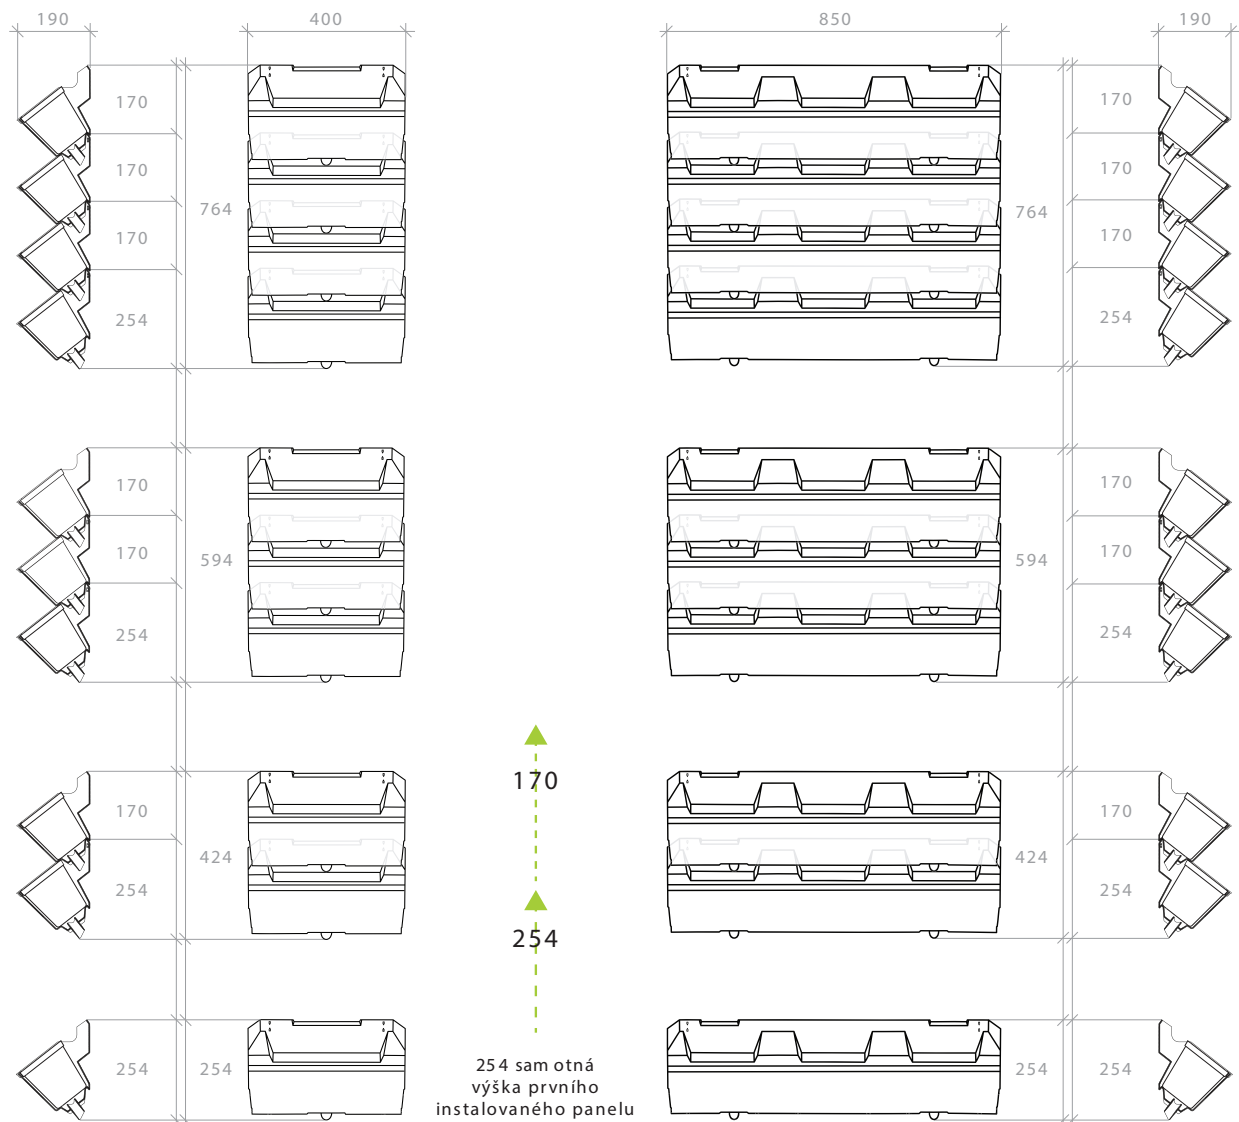

## ŘEZ INSTALACE FLORA PANELU

INSTALACE FLORA PANELU BEZ ZÁMKU VOLNĚ NA VÝŠKU

floraXtend

výškově stavitelné hrdlo a propojení floraPANELU

# INSTALACE NA VÝŠKU

**floraPANEL 400**

**floraPANEL 850**

Výška řady na počet panelů:

|         |         |          |          |           |           |
|---------|---------|----------|----------|-----------|-----------|
| 1 = 254 | 3 = 594 | 5 = 934  | 7 = 1274 | 9 = 1614  | 11 = 1954 |
| 2 = 424 | 4 = 764 | 6 = 1104 | 8 = 1444 | 10 = 1784 | 12 = 2124 |

Jednotky: mm