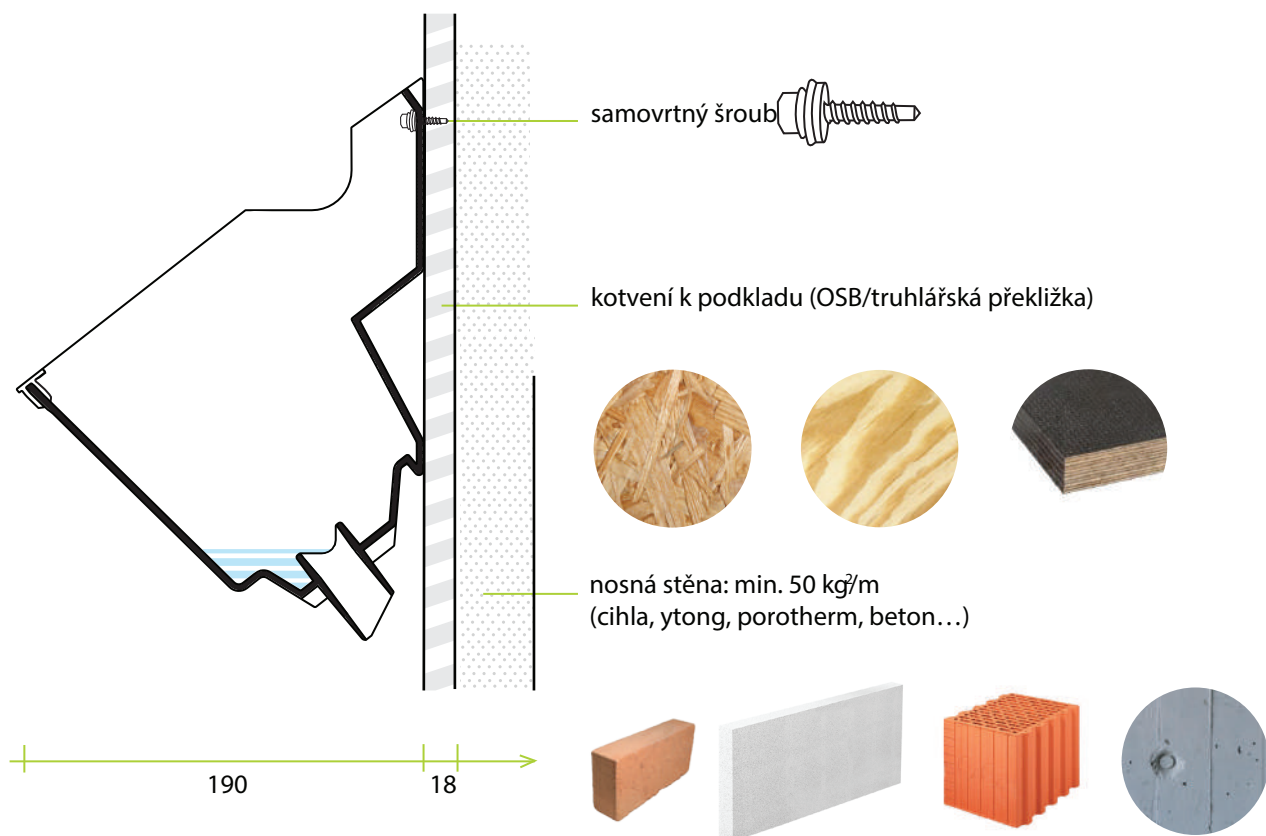

# floraPANEL 850

## ŘEZ INSTALACE FLORA PANELU

INSTALACE FLORA PANELU BEZ ZÁMKU VOLNĚ NA VÝŠKU

floraXtend

výškově stavitelné hrdlo a propojení floraPANELU

# INSTALACE NA VÝŠKU

**floraPANEL 400**

**floraPANEL 850**

Výška řady na počet panelů:

|         |         |          |          |           |           |
|---------|---------|----------|----------|-----------|-----------|
| 1 = 254 | 3 = 594 | 5 = 934  | 7 = 1274 | 9 = 1614  | 11 = 1954 |
| 2 = 424 | 4 = 764 | 6 = 1104 | 8 = 1444 | 10 = 1784 | 12 = 2124 |