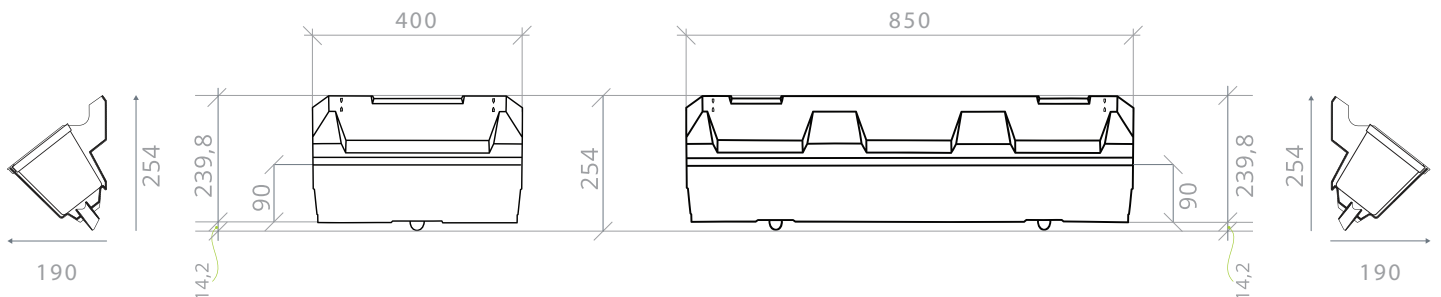

## ŘEZ INSTALACE FLORA PANELU

INSTALACE FLORA PANELU BEZ ZÁMKU VOLNĚ NA VÝŠKU

floraXtend

výškově stavitelné hrdlo a propojení floraPANELU

# INSTALACE NA VÝŠKU

**floraPANEL 400**

**floraPANEL 850**

Výška řady na počet panelů:

|         |         |          |          |           |           |
|---------|---------|----------|----------|-----------|-----------|
| 1 = 254 | 3 = 594 | 5 = 934  | 7 = 1274 | 9 = 1614  | 11 = 1954 |
| 2 = 424 | 4 = 764 | 6 = 1104 | 8 = 1444 | 10 = 1784 | 12 = 2124 |