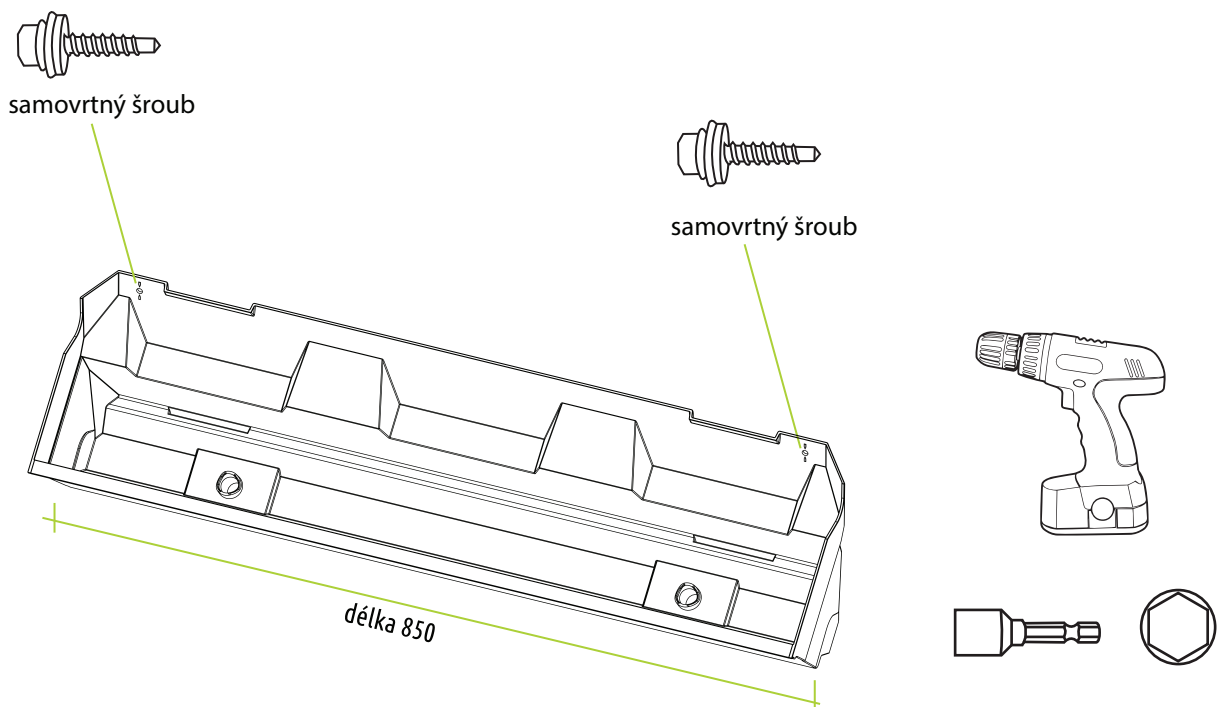

# floraPANEL 850

## ŘEZ INSTALACE FLORA PANELU

INSTALACE FLORA PANELU BEZ ZÁMKU VOLNĚ NA VÝŠKU

floraXtend

výškově stavitelné hrdlo a propojení floraPANELU