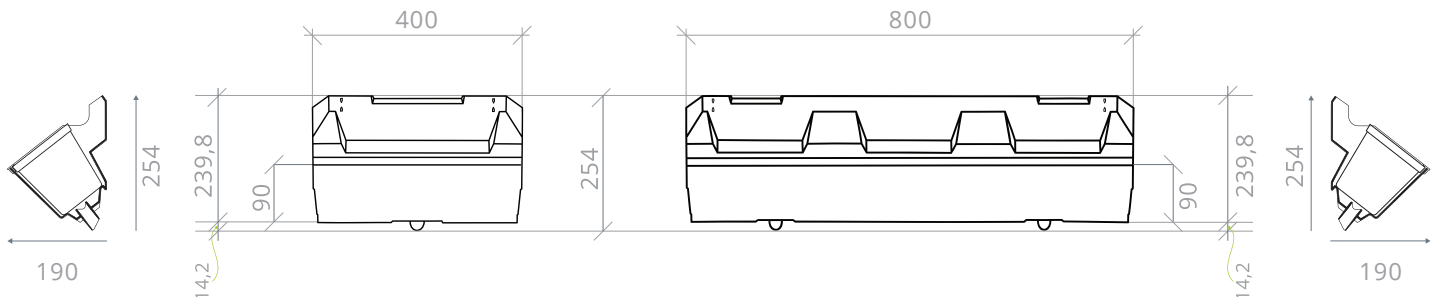

## ZVYŠOVÁNÍ VODNÍ HLADINY SE ZÁMKEM

floraXtend

výškově stavitelné hrdlo

floraXtend

výškově stavitelné hrdlo  
a propojení floraPANELU

# INSTALACE NA VÝŠKU

**floraPANEL 400**

**floraPANEL 800**

Výška řady na počet panelů:

1 = 254    3 = 594    5 = 934    7 = 1274    9 = 1614    11 = 1954  
 2 = 424    4 = 764    6 = 1104    8 = 1444    10 = 1784    12 = 2124