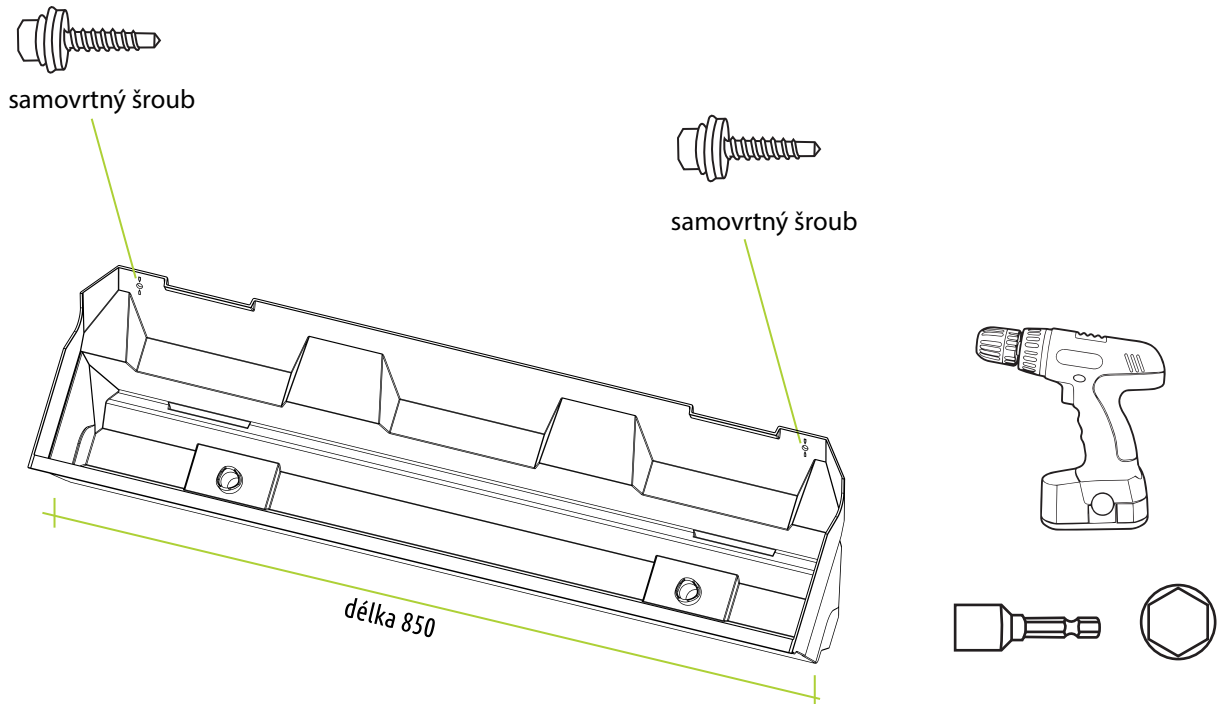

floraPANEL 850