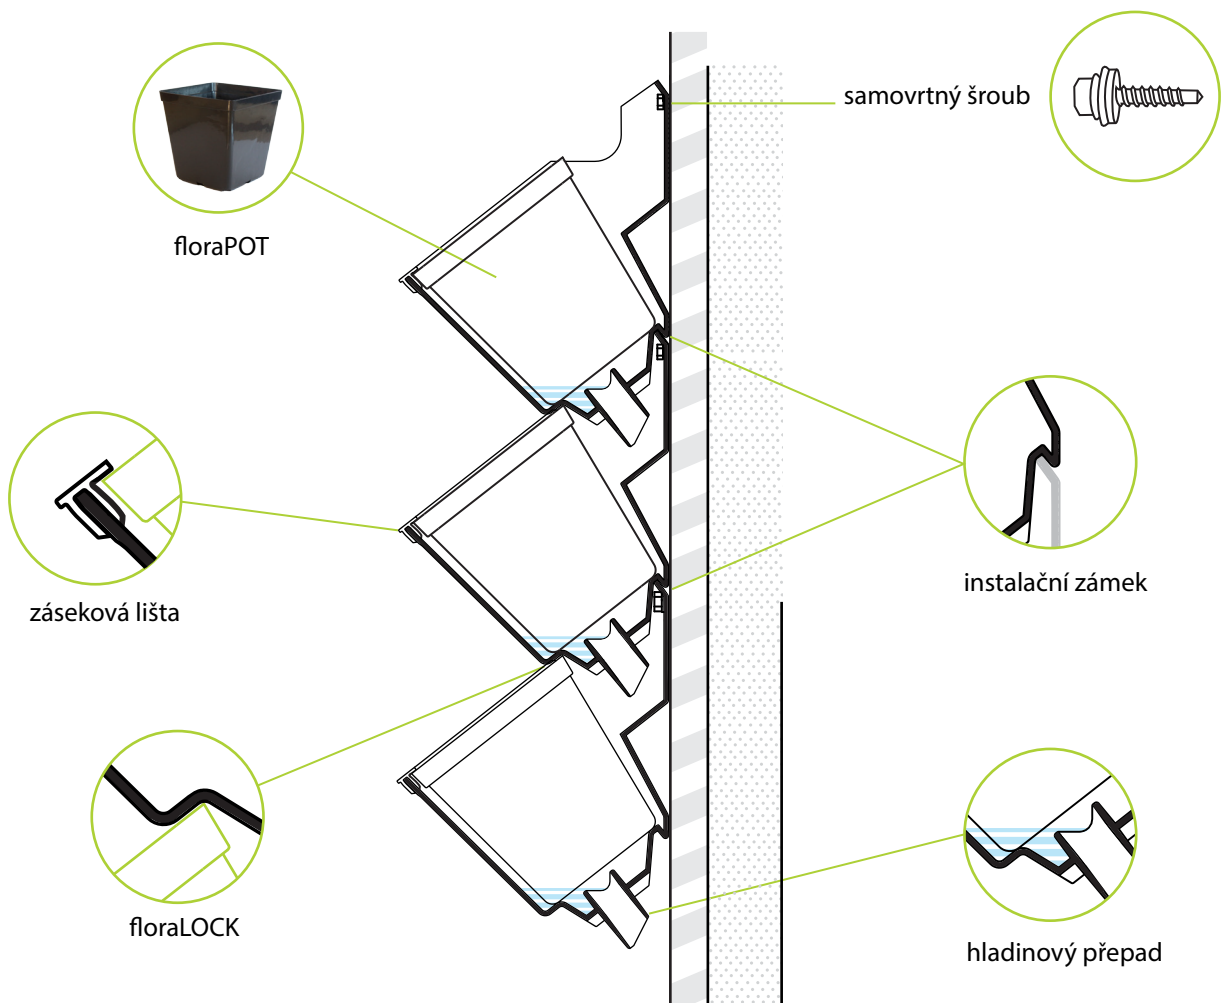

# floraPANEL 850

## ŘEZ INSTALACE FLORAPANELU

# INSTALACE floraPANELU BEZ ZÁMKU VOLNĚ NA VÝŠKU

floraXtend

výškově stavitelné hrdlo  
a propojení floraPANELU

## ZVYŠOVÁNÍ VODNÍ HLADINY SE ZÁMKEM

floraXtend

výškově stavitelné hrdlo

floraXtend

výškově stavitelné hrdlo  
a propojení floraPANELU