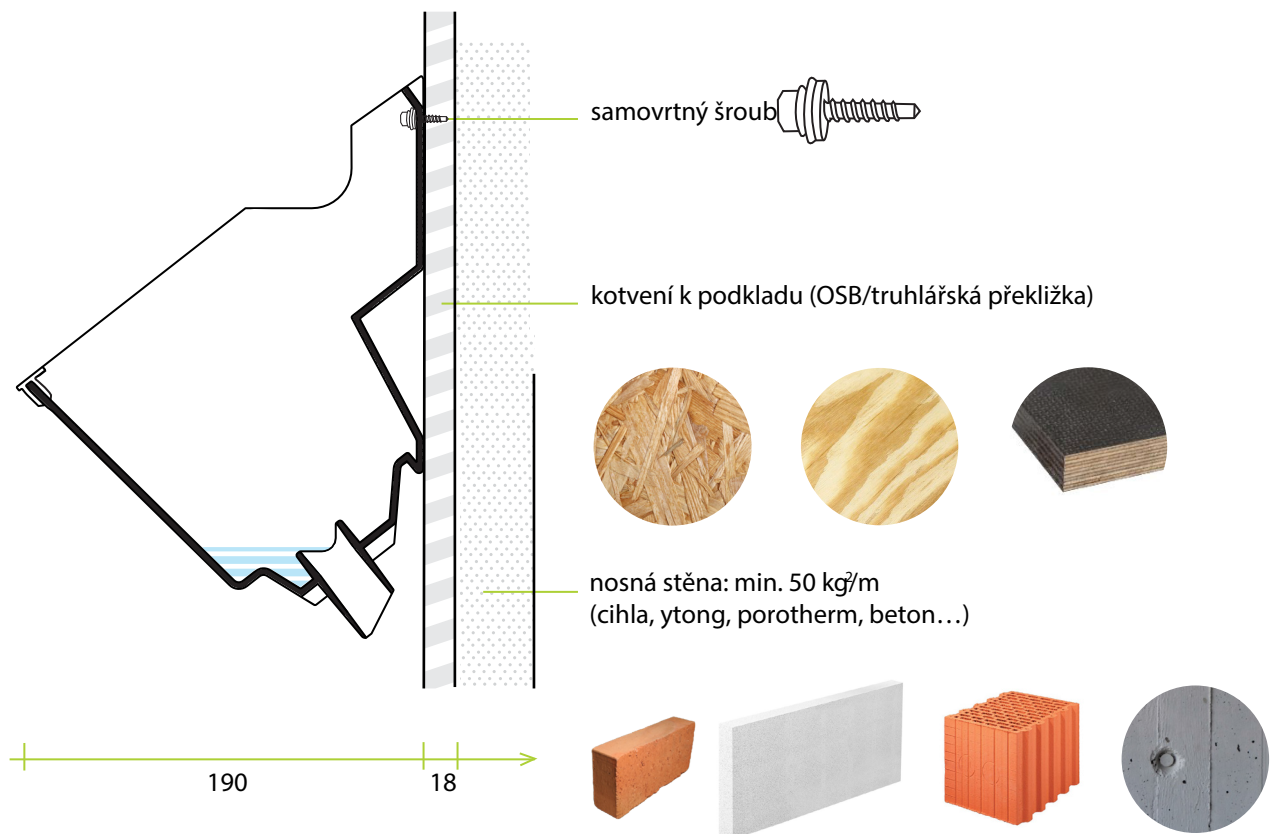

# floraPANEL 850

## ŘEZ INSTALACE FLORAPANELU

# INSTALACE floraPANELU BEZ ZÁMKU VOLNĚ NA VÝŠKU

floraXtend

výškově stavitelné hrdlo  
a propojení floraPANELU

## ZVYŠOVÁNÍ VODNÍ HLADINY SE ZÁMKEM

floraXtend

výškově stavitelné hrdlo

floraXtend

výškově stavitelné hrdlo  
a propojení floraPANELU