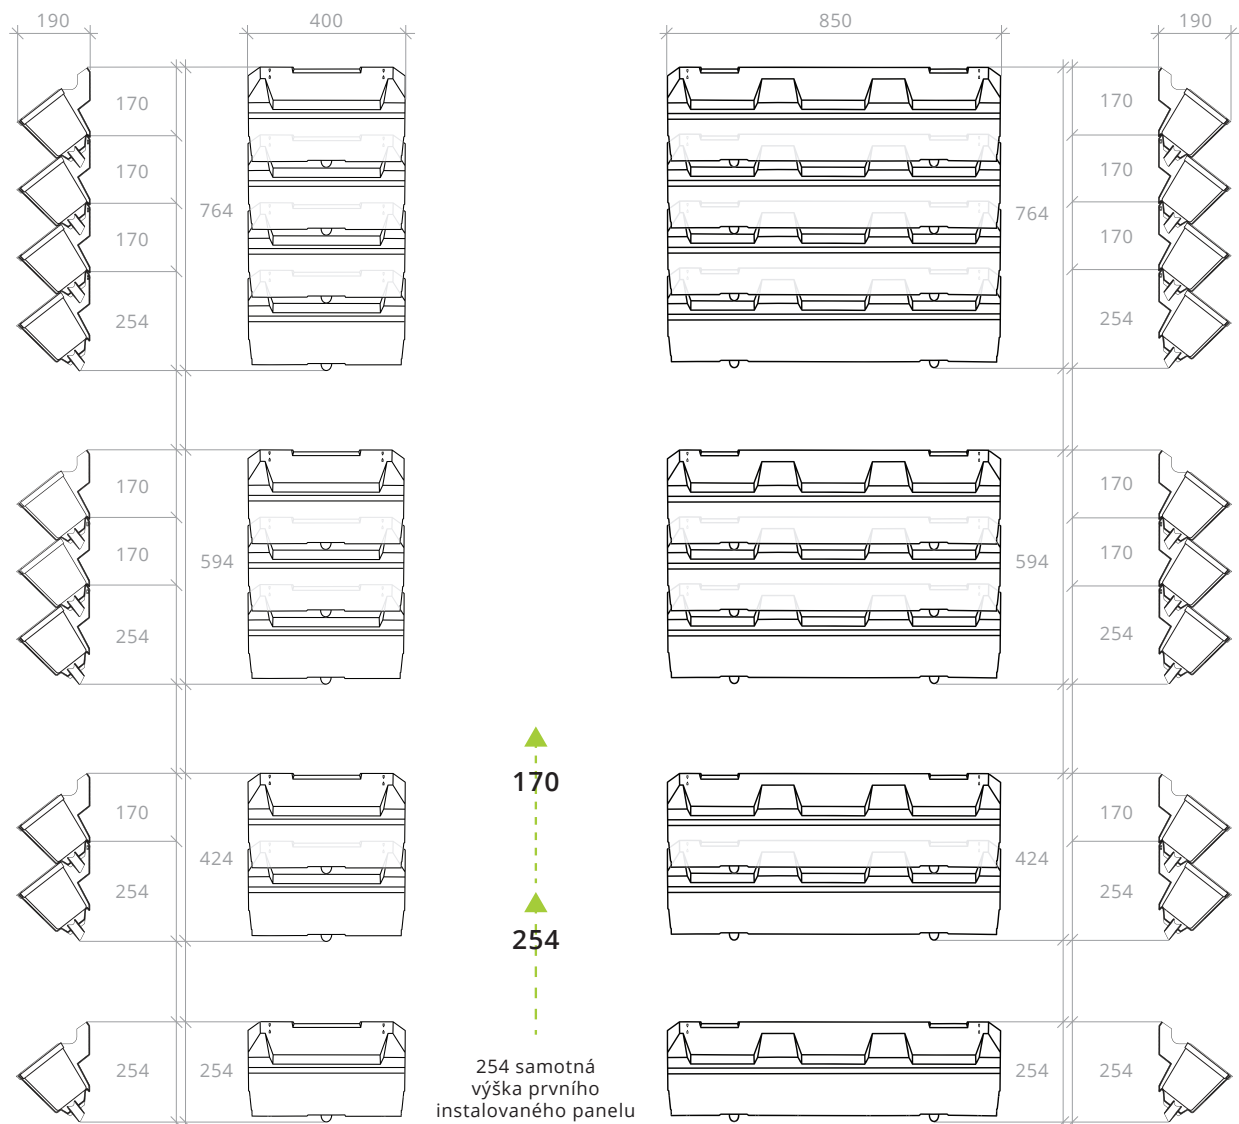

# INSTALACE floraPANELU BEZ ZÁMKU VOLNĚ NA VÝŠKU

floraXtend

výškově stavitelné hrdlo  
a propojení floraPANELU

## ZVYŠOVÁNÍ VODNÍ HLADINY SE ZÁMKEM

floraXtend

výškově stavitelné hrdlo

floraXtend

výškově stavitelné hrdlo  
a propojení floraPANELU

# INSTALACE NA VÝŠKU

**floraPANEL 400**

**floraPANEL 800**

Výška řady na počet panelů:

1 = 254    3 = 594    5 = 934    7 = 1274    9 = 1614    11 = 1954  
 2 = 424    4 = 764    6 = 1104    8 = 1444    10 = 1784    12 = 2124

Jednotky: mm